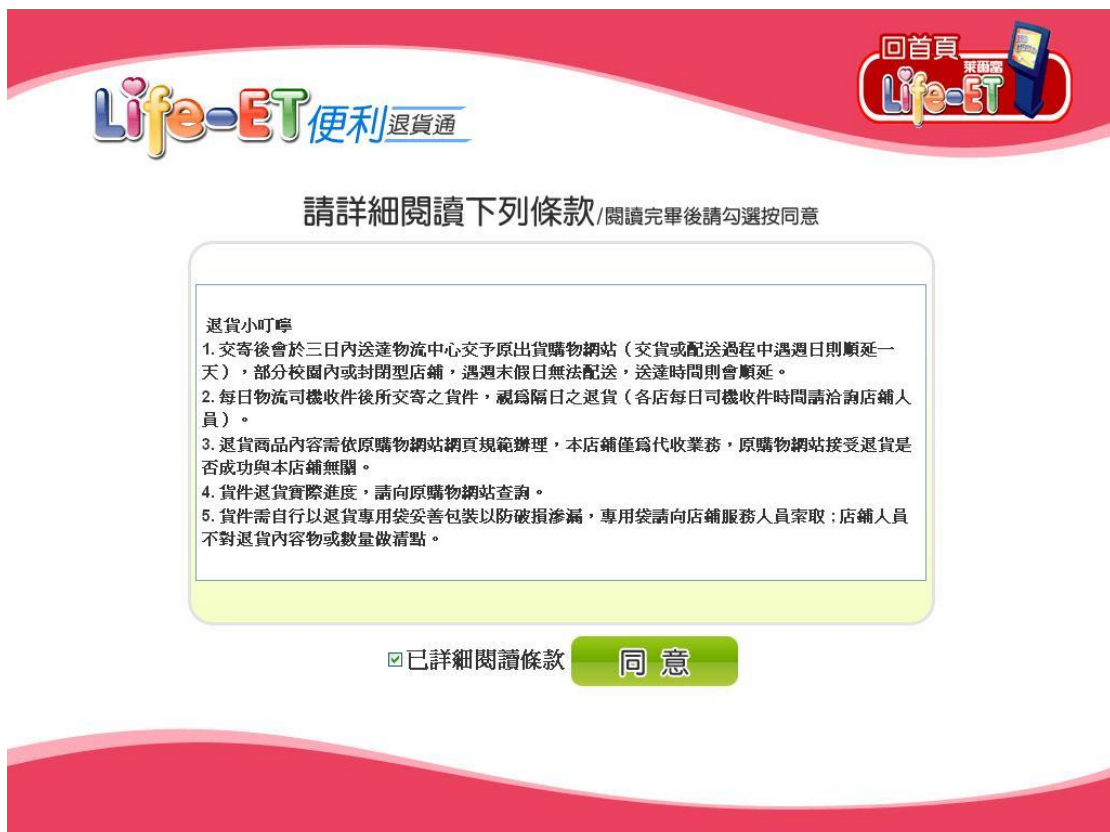

本系統的操作與系統架構受中華民國專利1-254225號保護

加盟諮詢專線:0800-000-301

步驟 2:請點選"Hi-Life 退貨通"

The screenshot shows the Life-ET website interface with a grid of service buttons. The 'Hi-Life 退貨通' button is highlighted with a red border. The interface includes a search bar, navigation buttons, and a 'Next Page' button.

Life-ET

關鍵字查詢 回首頁 上一層 生活·服務

下一頁

Hi-Life 店到店	<b>Hi-Life 退貨通</b>	二手書寄件	潔衣家 洗衣服務	Hi-Life 店到店 貨態查詢
台灣宅配通	圖書館還書	Hi-Life 加盟情報	TAXI 計程車叫車	
Rakuma	賣家多件到倉	門職專區		

步驟 3: 請點選"便利退貨通"

步驟 4: 閱讀條款確認

步驟 5: 請輸入退貨單號(共 11 碼)

[回首頁](#)  